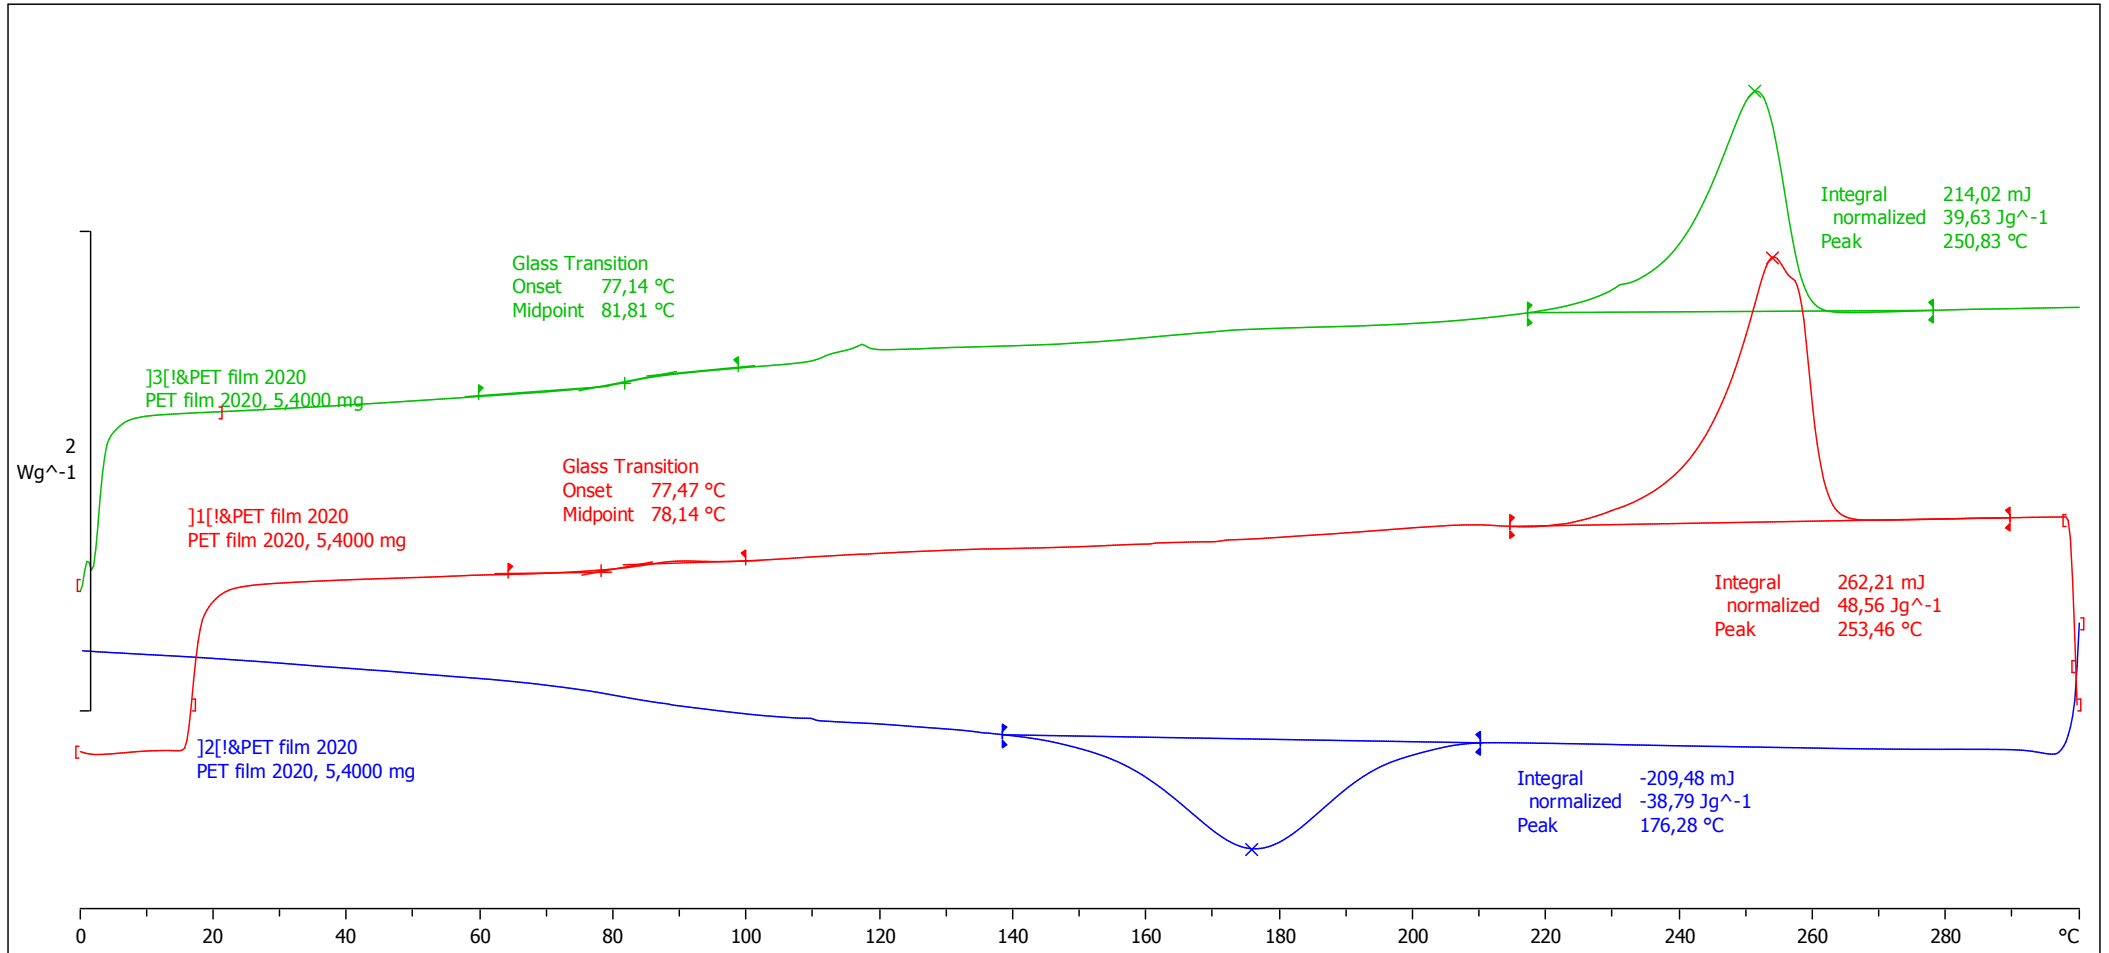

^endo

Lab: DCCI

STAR[®] SW 11.00