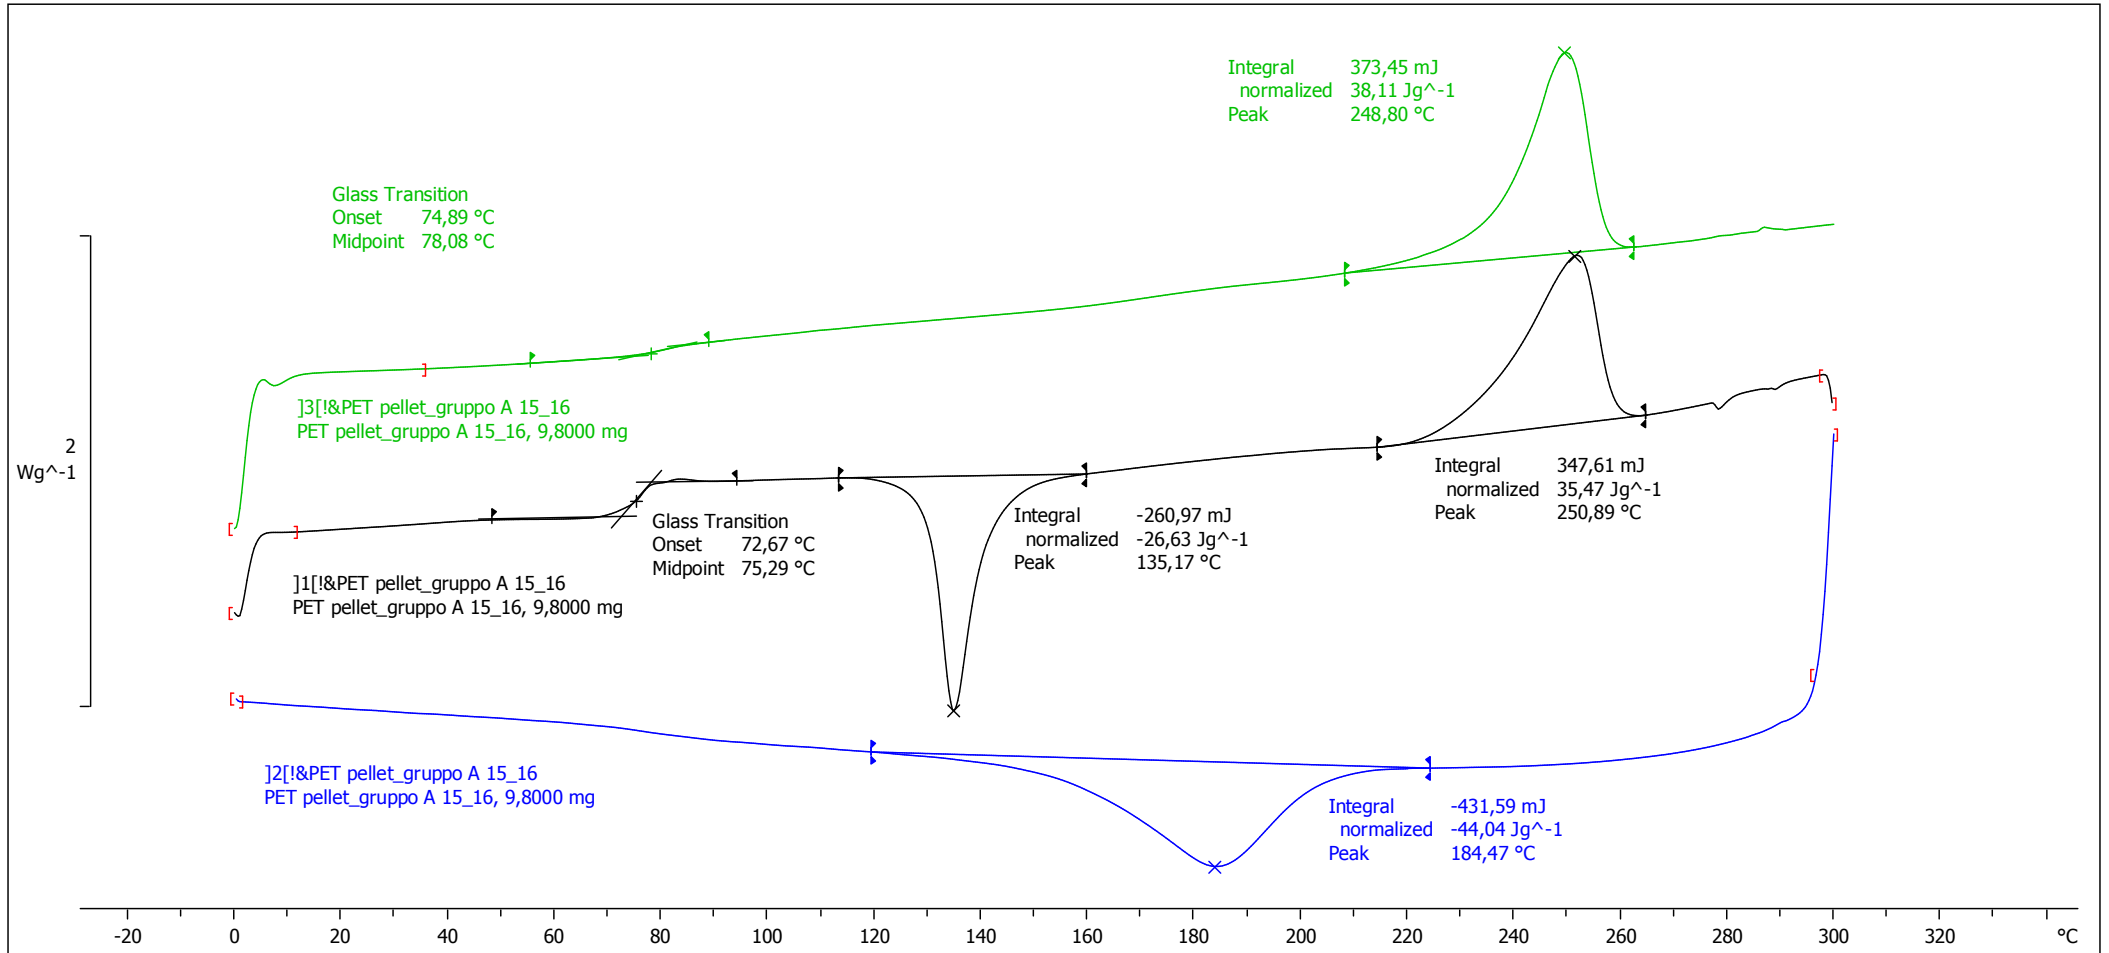

^endo

Lab: DCCI

STAR<sup>®</sup> SW 11.00