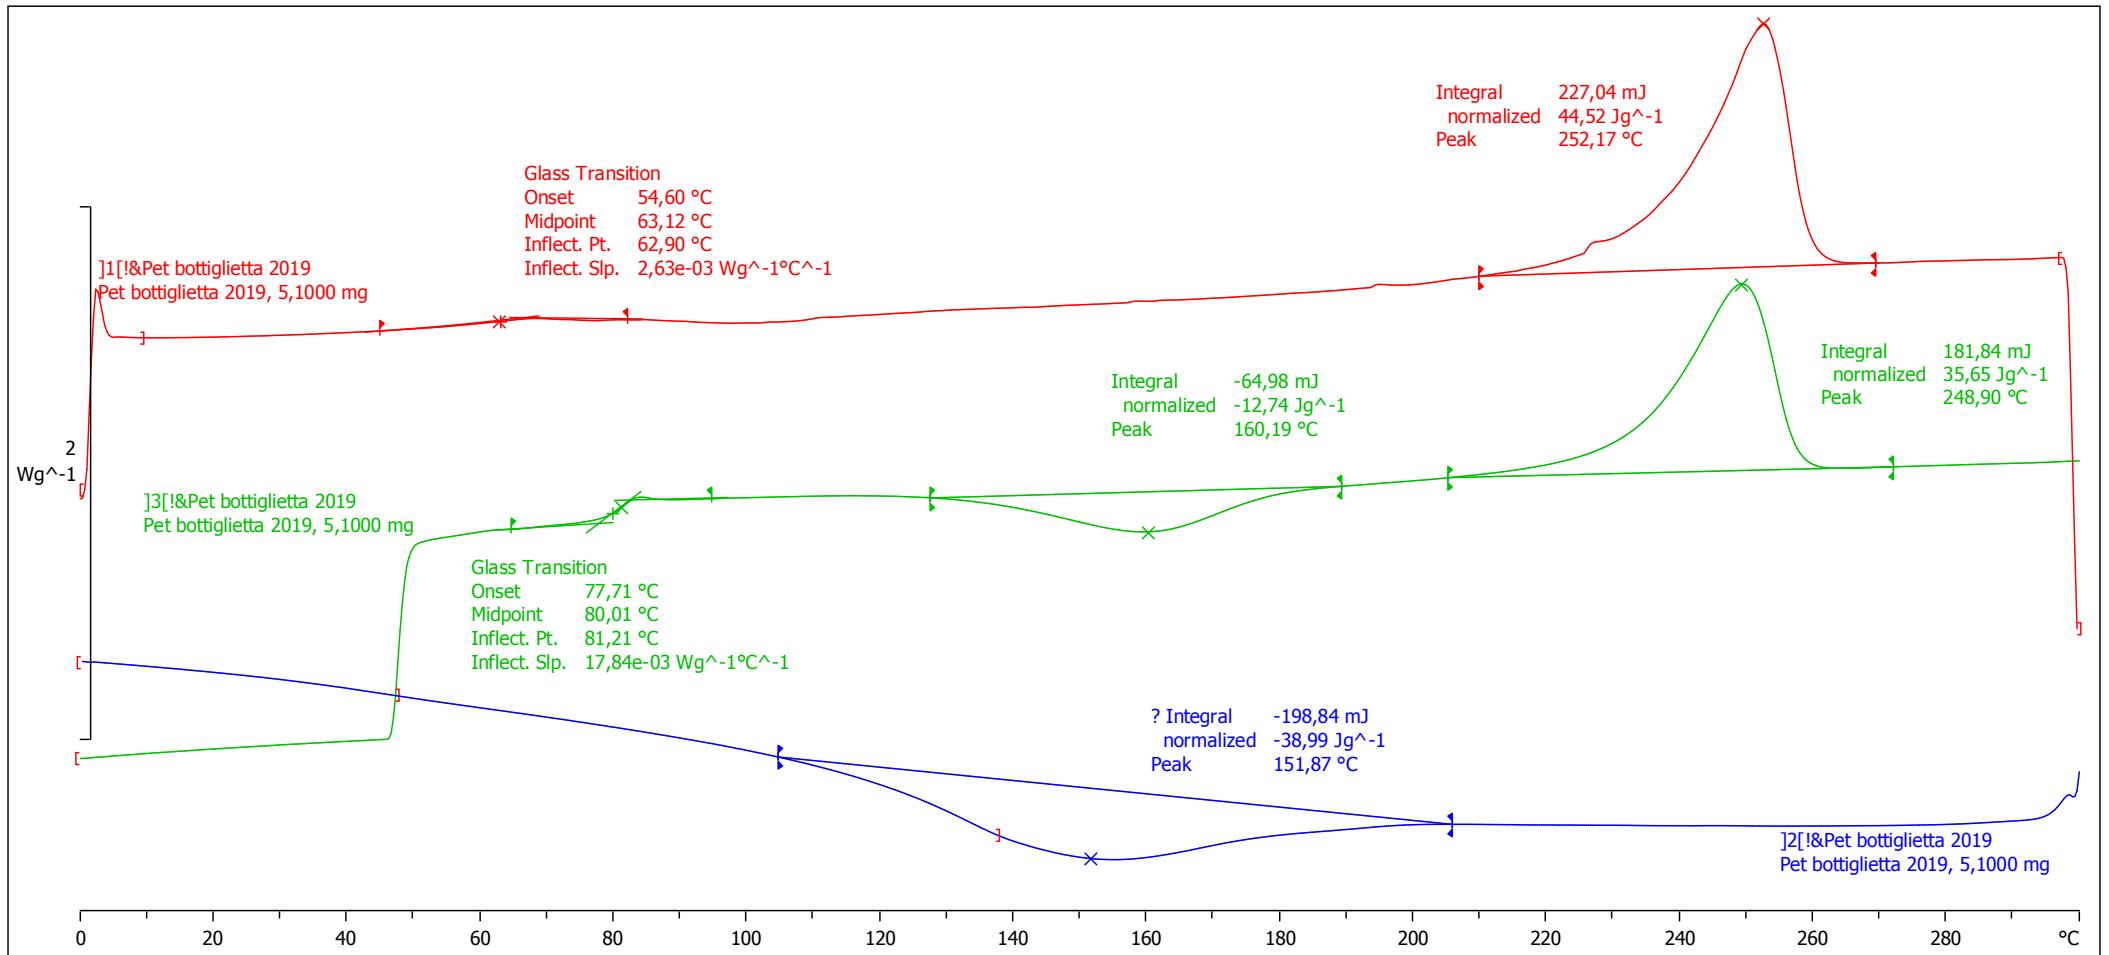

^endo

Lab: DCCI

STAR[®] SW 11.00